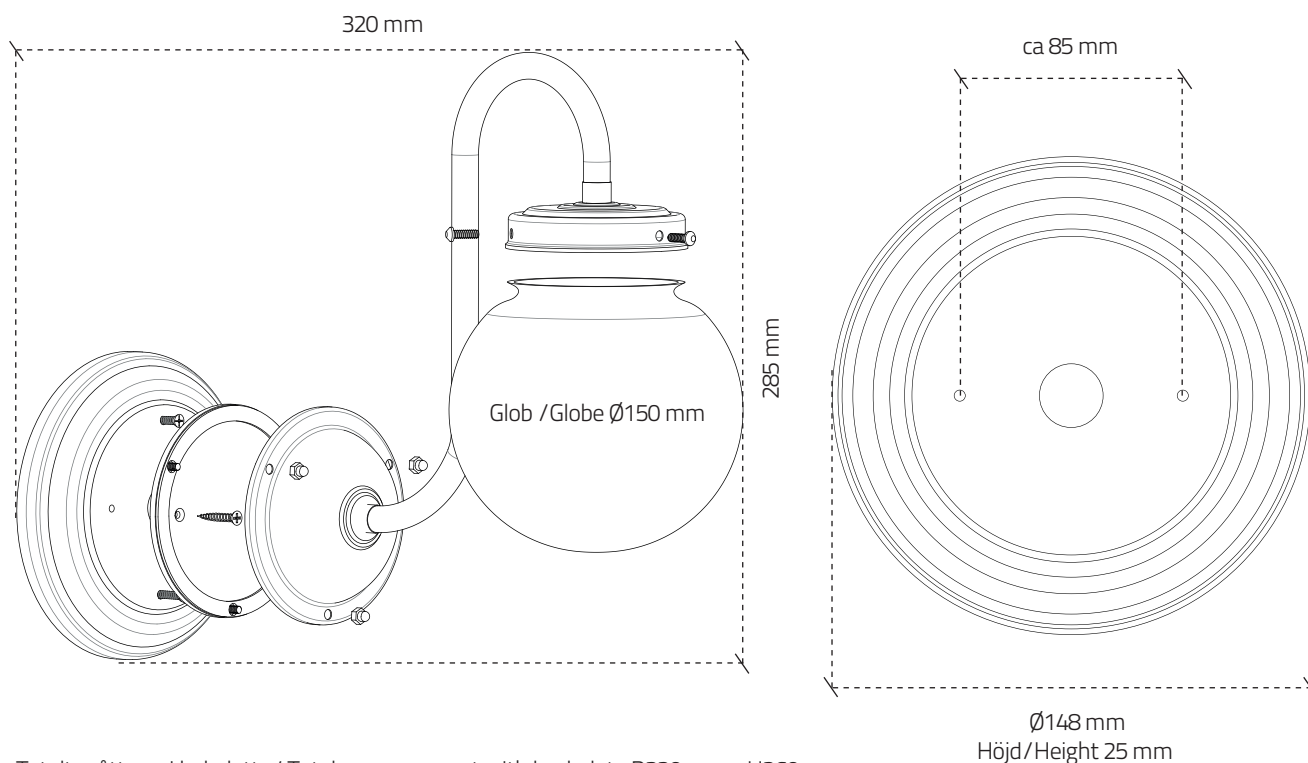

Skissritning / Line Drawing

Montering / Fitting

Totalt mått med bakplatta/ Total measurement with backplate D320 mm x H260 mm
Glob / Globe Ø150 mm

ca 85 mm
Höjd/Height 25 mm

Materialfakta

Armatyr	Blankpolerad Nickel
Glas	Munblåst opalvitt Glas
IP Klass	IP23
Väggplatta	Vitmålad MDF
Tillverkningsland	Sverige

Alla mått är vägledande, exakta mått mäts på levererad produkt.
Vi rekommenderar att alla produkter installeras av en behörig yrkesman.

Material facts

Fittings	Polished Shiny Nickel
Glass	Mouth-blown opal white Glass
IP Class	IP23
Wall plate	White Painted MDF
Manufactured in	Sweden

All measurements are for guidance only, for exact measurements please check each supplied product. We recommend that all products should be installed by a professional fitter.