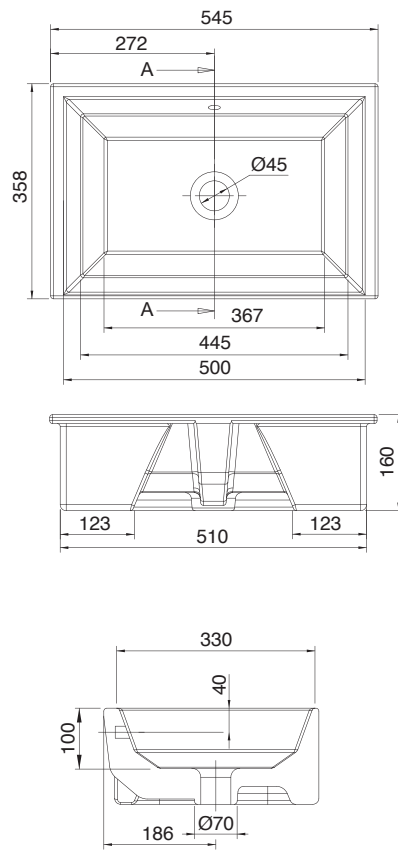

P134

Material: Porslin
För underlimning

Material: Ceramic
Under-top washbasin

Tolerans $\pm 5\%$