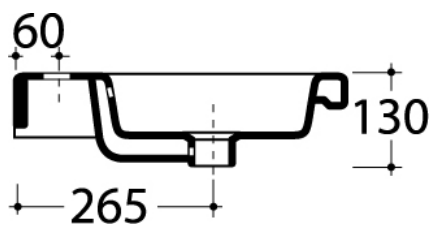

Tvättfat 110W1

ART.NR. 110W1

Kan vägghängas och nedsänkas i bänkskiva.
Upphängningsbeslag medföljer ej.

OVAN

SIDA

FRONT