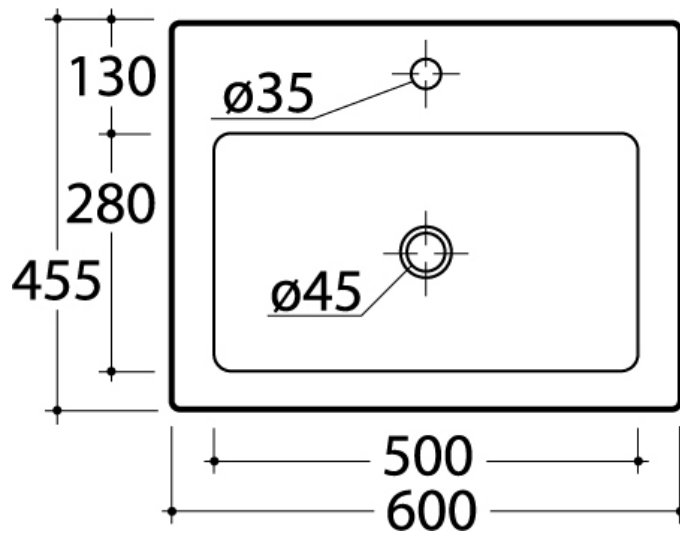

Tvättfat 110W1

ART.NR. 110W1

Kan vägghängas och nedsänkas i bänkskiva.
Upphängningsbeslag medföljer ej.

OVAN

SIDA

FRONT