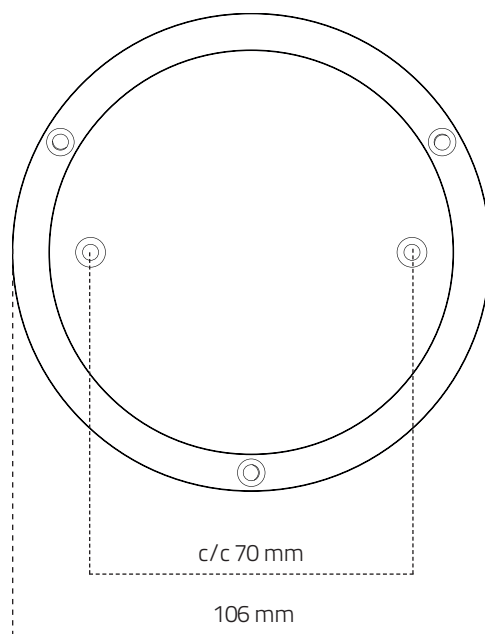

Skissritning / Line Drawing

Montering / Fitting

Totalt mått/ Total measurement D315 mm x H270 mm
Glob / Globe Ø150 mm

Materialfakta

| | |
|-------------------|------------------------|
| Armatyr | Blankpolerad Nickel |
| Glas | Munblåst opalvitt Glas |
| IP Klass | IP23 |
| Tillverkningsland | Sverige |

Material facts

| | |
|-----------------|------------------------------|
| Fittings | Polished Shiny Nickel |
| Glass | Mouth-blown opal white Glass |
| IP Class | IP23 |
| Manufactured in | Sweden |

Alla mått är vägledande, exakta mått mäts på levererad produkt.
Vi rekommenderar att alla produkter installeras av en behörig yrkesman.