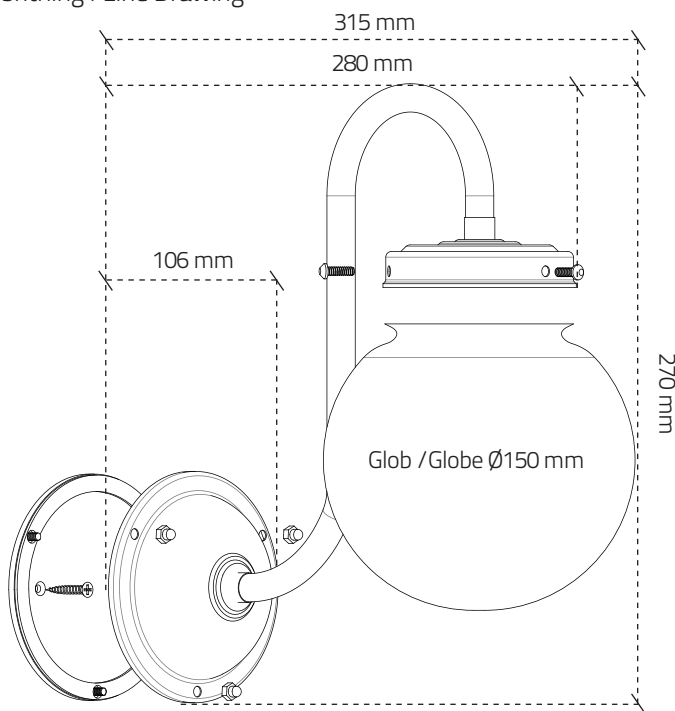

Skissritning / Line Drawing

Montering / Fitting

Totalt mått/ Total measurement D315 mm x H270 mm
Glob / Globe Ø150 mm

Materialfakta

| | |
|-------------------|------------------------|
| Armatyr | Blankpolerad Nickel |
| Glas | Munblåst opalvitt Glas |
| IP Klass | IP23 |
| Tillverkningsland | Sverige |

Material facts

| | |
|-----------------|------------------------------|
| Fittings | Polished Shiny Nickel |
| Glass | Mouth-blown opal white Glass |
| IP Class | IP23 |
| Manufactured in | Sweden |

Alla mått är vägledande, exakta mått mäts på levererad produkt.
Vi rekommenderar att alla produkter installeras av en behörig yrkesman.